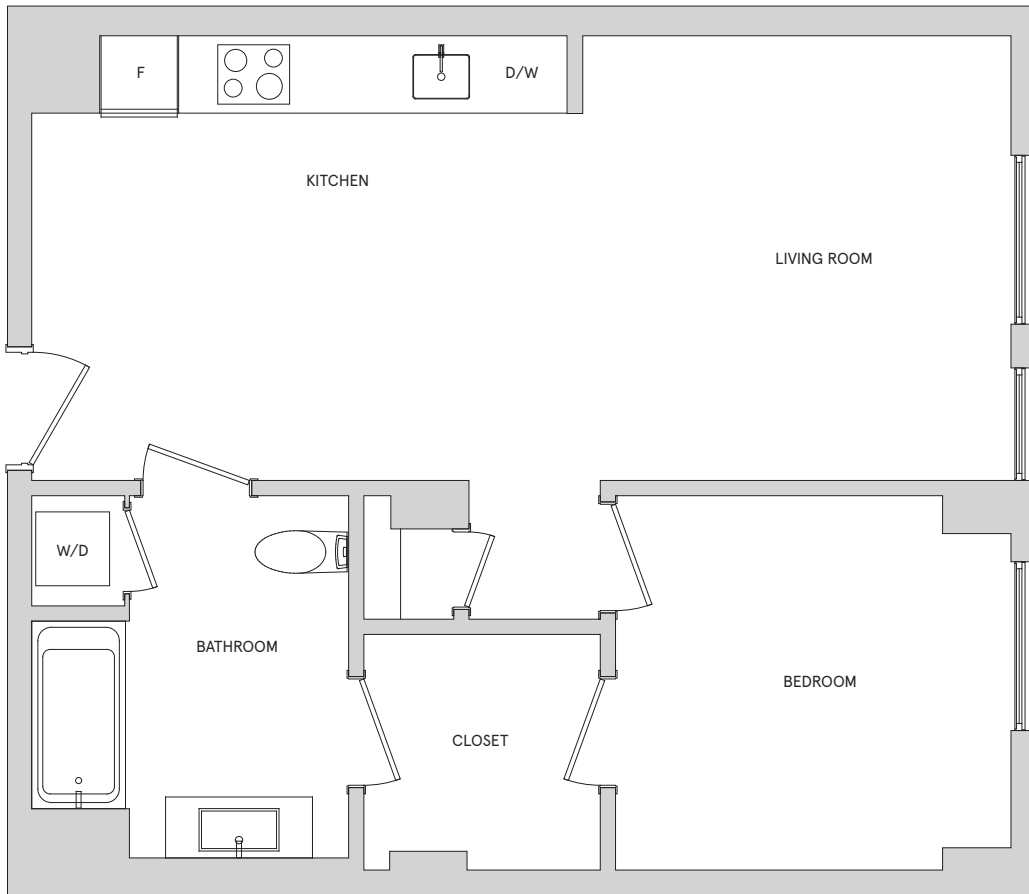

# No. 01/42

1 bedroom  
1 bathroom  
~561 sq.ft.

Plan

80+	802	803	804	805	806
70+	702	703	704	705	706
60+	602	603	604	605	606
50+	502	503	504	505	506
40+	402	403	404	405	406
30+	302	303	304	305	306
20+	202	203	204	205	206